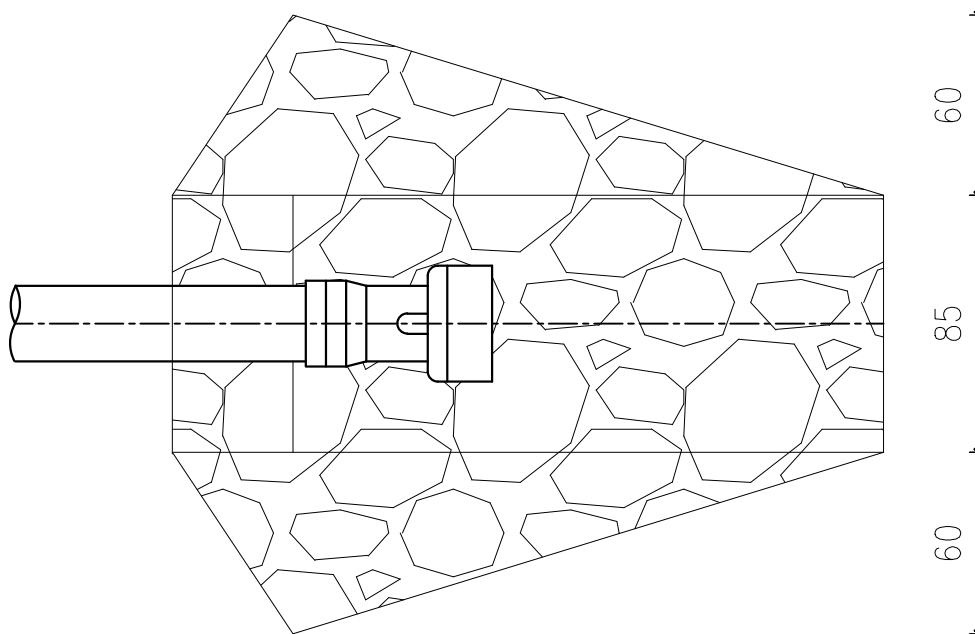

SHEMA NOVE IZTOČNE GLAVE Z ŽABJIM POKROVOM

40 195

DROMOS d.o.o.
Podbreg 2
5220 Tolmin

DROMOS d.o.o.

Vsebina načrta: Načrt zunanje ureditve

Opis risbe: SHEMA NOVE IZTOČNE GLAVE Z ŽABJIM POKROVOM

Vrsta projekta: DGD

Št. projekta: 176/2021

Datum: maj 2023

Merilo: 1:25

Št. načrta: D165-2021