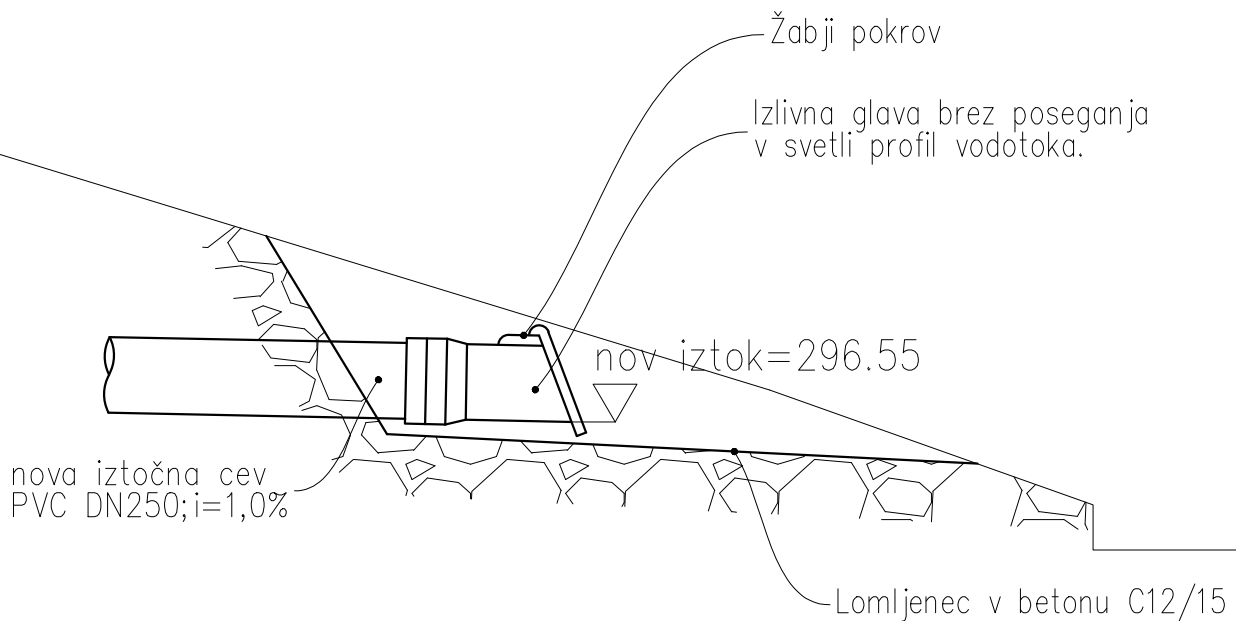

SHEMA NOVE IZTOČNE GLAVE Z ŽABJIM POKROVOM

40 195

DROMOS d.o.o.
Podbreg 2
5220 Tolmin

DROMOS d.o.o.

Vsebina načrta: Načrt zunanje ureditve

Opis risbe: SHEMA NOVE IZTOČNE GLAVE Z ŽABJIM POKROVOM

Vrsta projekta: DGD

Št. projekta: 176/2021

Datum: maj 2023

Merilo: 1:25

Št. načrta: D165-2021